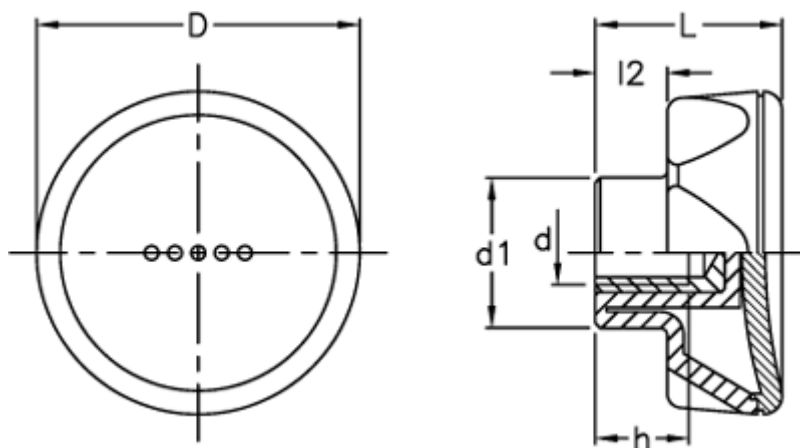

Varenummer: 23052212215
Beskrivelse: E+G Drejeknop
ELK.45-B M6-C5 lyseblå dækkappe

Mål

D	= 45
d1	= 21.0
d 6H	= M6
h	= 12
L	= 26
l2	= 10